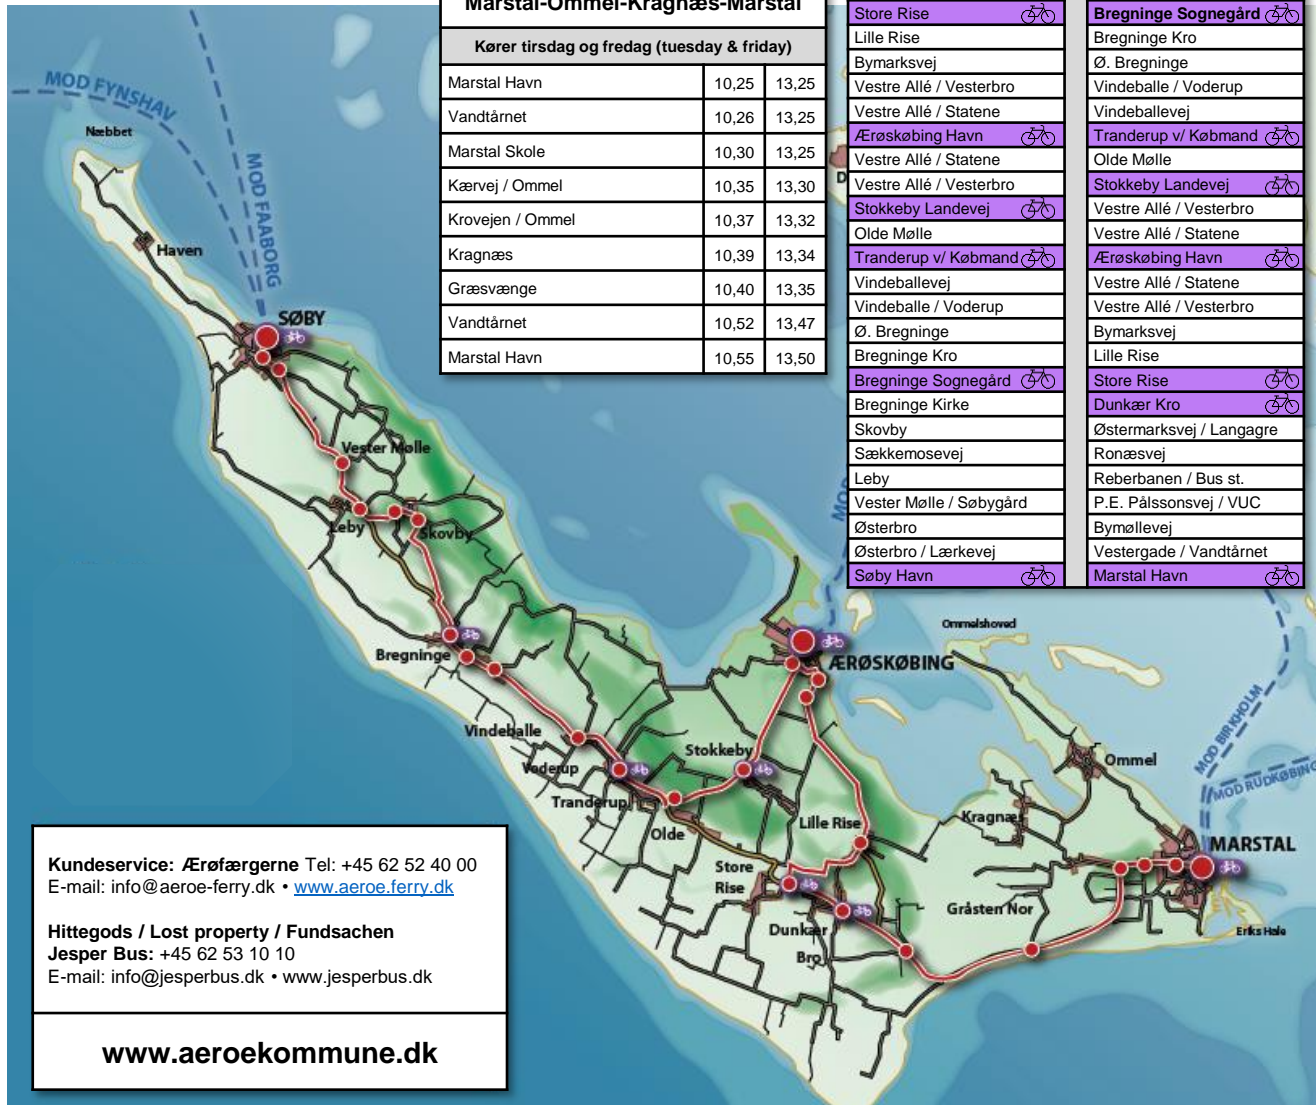

Marstal-Ommel-Kraghnæs-Marstal

Kører tirsdag og fredag (tuesday & friday)

Marstal Havn	10,25	13,25
Vandtårnet	10,26	13,25
Marstal Skole	10,30	13,25
Kærvej / Ommel	10,35	13,30
Krovej / Ommel	10,37	13,32
Kraghnæs	10,39	13,34
Græsvænge	10,40	13,35
Vandtårnet	10,52	13,47
Marstal Havn	10,55	13,50

Stoppesteder - Busstop - Haltstellen	
Marstal - Søby	Søby - Marstal
Marstal Havn	Søby Havn
Vestergade/vandtårnet	Østerbro / Lærkevej
Bymøllevej	Østerbro
P.E. Pålssonsvej / VUC	Vester Mølle / Søbygaard
Reberbanen / Bus st.	Leby
Ronæsvej	Sækkemosevej
Østermarksvej / Langagre	Skovby
Dunkær Kro	Bregninge Kirke
Store Rise	Bregninge Sognegård
Lille Rise	Bregninge Kro
Bymarksvej	Ø. Bregninge
Vestre Allé / Vesterbro	Vindeballe / Voderup
Vestre Allé / Statene	Vindeballevej
Ærøskøbing Havn	Tranderup v/ Købmand
Vestre Allé / Statene	Olde Mølle
Vestre Allé / Vesterbro	Stokkeby Landevej
Stokkeby Landevej	Vestre Allé / Vesterbro
Olde Mølle	Vestre Allé / Statene
Tranderup v/ Købmand	Ærøskøbing Havn
Vindeballevej	Vestre Allé / Statene
Vindeballe / Voderup	Vestre Allé / Vesterbro
Ø. Bregninge	Bymarksvej
Bregninge Kro	Lille Rise
Bregninge Sognegård	Store Rise
Bregninge Kirke	Dunkær Kro
Skovby	Østermarksvej / Langagre
Sækkemosevej	Ronæsvej
Leby	Reberbanen / Bus st.
Vester Mølle / Søbygård	P.E. Pålssonsvej / VUC
Østerbro	Bymøllevej
Østerbro / Lærkevej	Vestergade / Vandtårnet
Søby Havn	Marstal Havn

Kundeservice: Ærofærgerne Tel: +45 62 52 40 00
E-mail: info@aeroe-ferry.dk • www.aeroe.ferry.dk

Hittegods / Lost property / Fundsachen
Jesper Bus: +45 62 53 10 10
E-mail: info@jesperbus.dk • www.jesperbus.dk

www.aeroekommune.dk